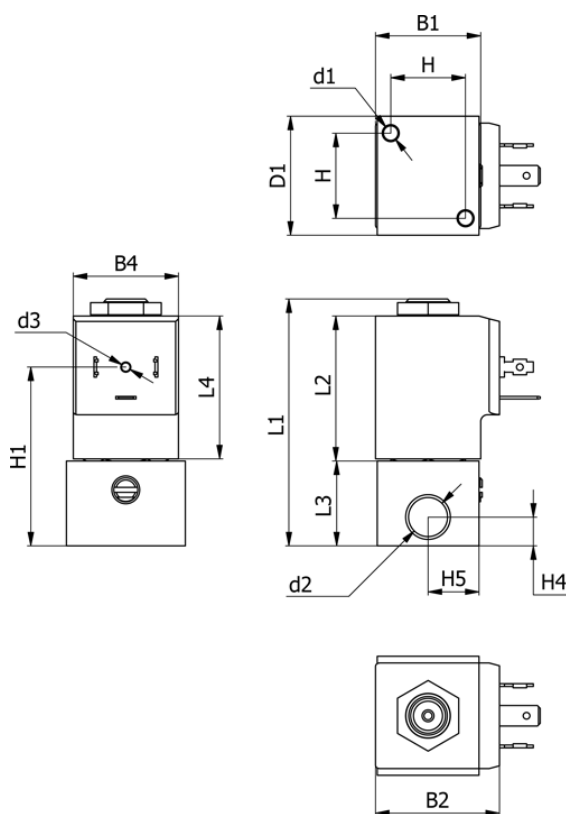

Varenummer: 588Q3B430BB0666
 Beskrivelse: Magnetventil type Q3B430.BB0.666 3/2 NC
 12 VDC dyse 3,0 hus i Messing Portstr. G1/8"

Mål

B1 = 30	H1 = 52.5	Lysning = 3.0
B2 = 36	H2 = 25	Spænding = 12 VDC
B4 = 31	H3 = 22	Ventilfunktion = 3/2 NC
d1 = M5x10	H4 = 8.5	
D1 = 35	H5 = 15	
d2 = G1/8"	L1 = 72.6	
d3 = M3x4	L2 = 42.5	
Flow = 3.5	L3 = 25	